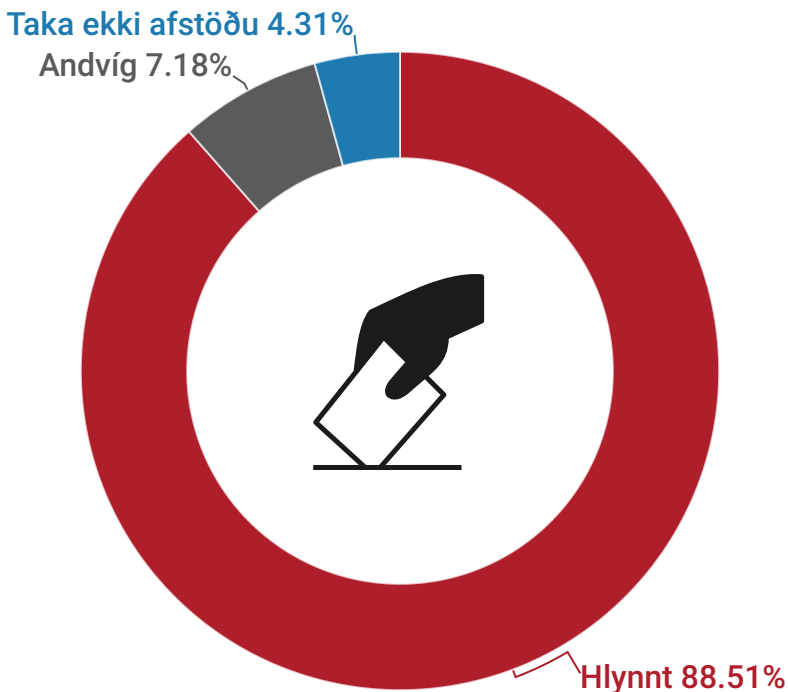

# Niðurstöður atkvæðagreiðslu

Á Grafía að halda áfram aðild sinni að Rafiðnaðarsambandi Íslands?

Á kjörskrá  
827

Kjörsókn  
42,1%

Atkvæði  
348

Stéttarfélag í prent-  
og miðlunargreinum

GRAFÍA