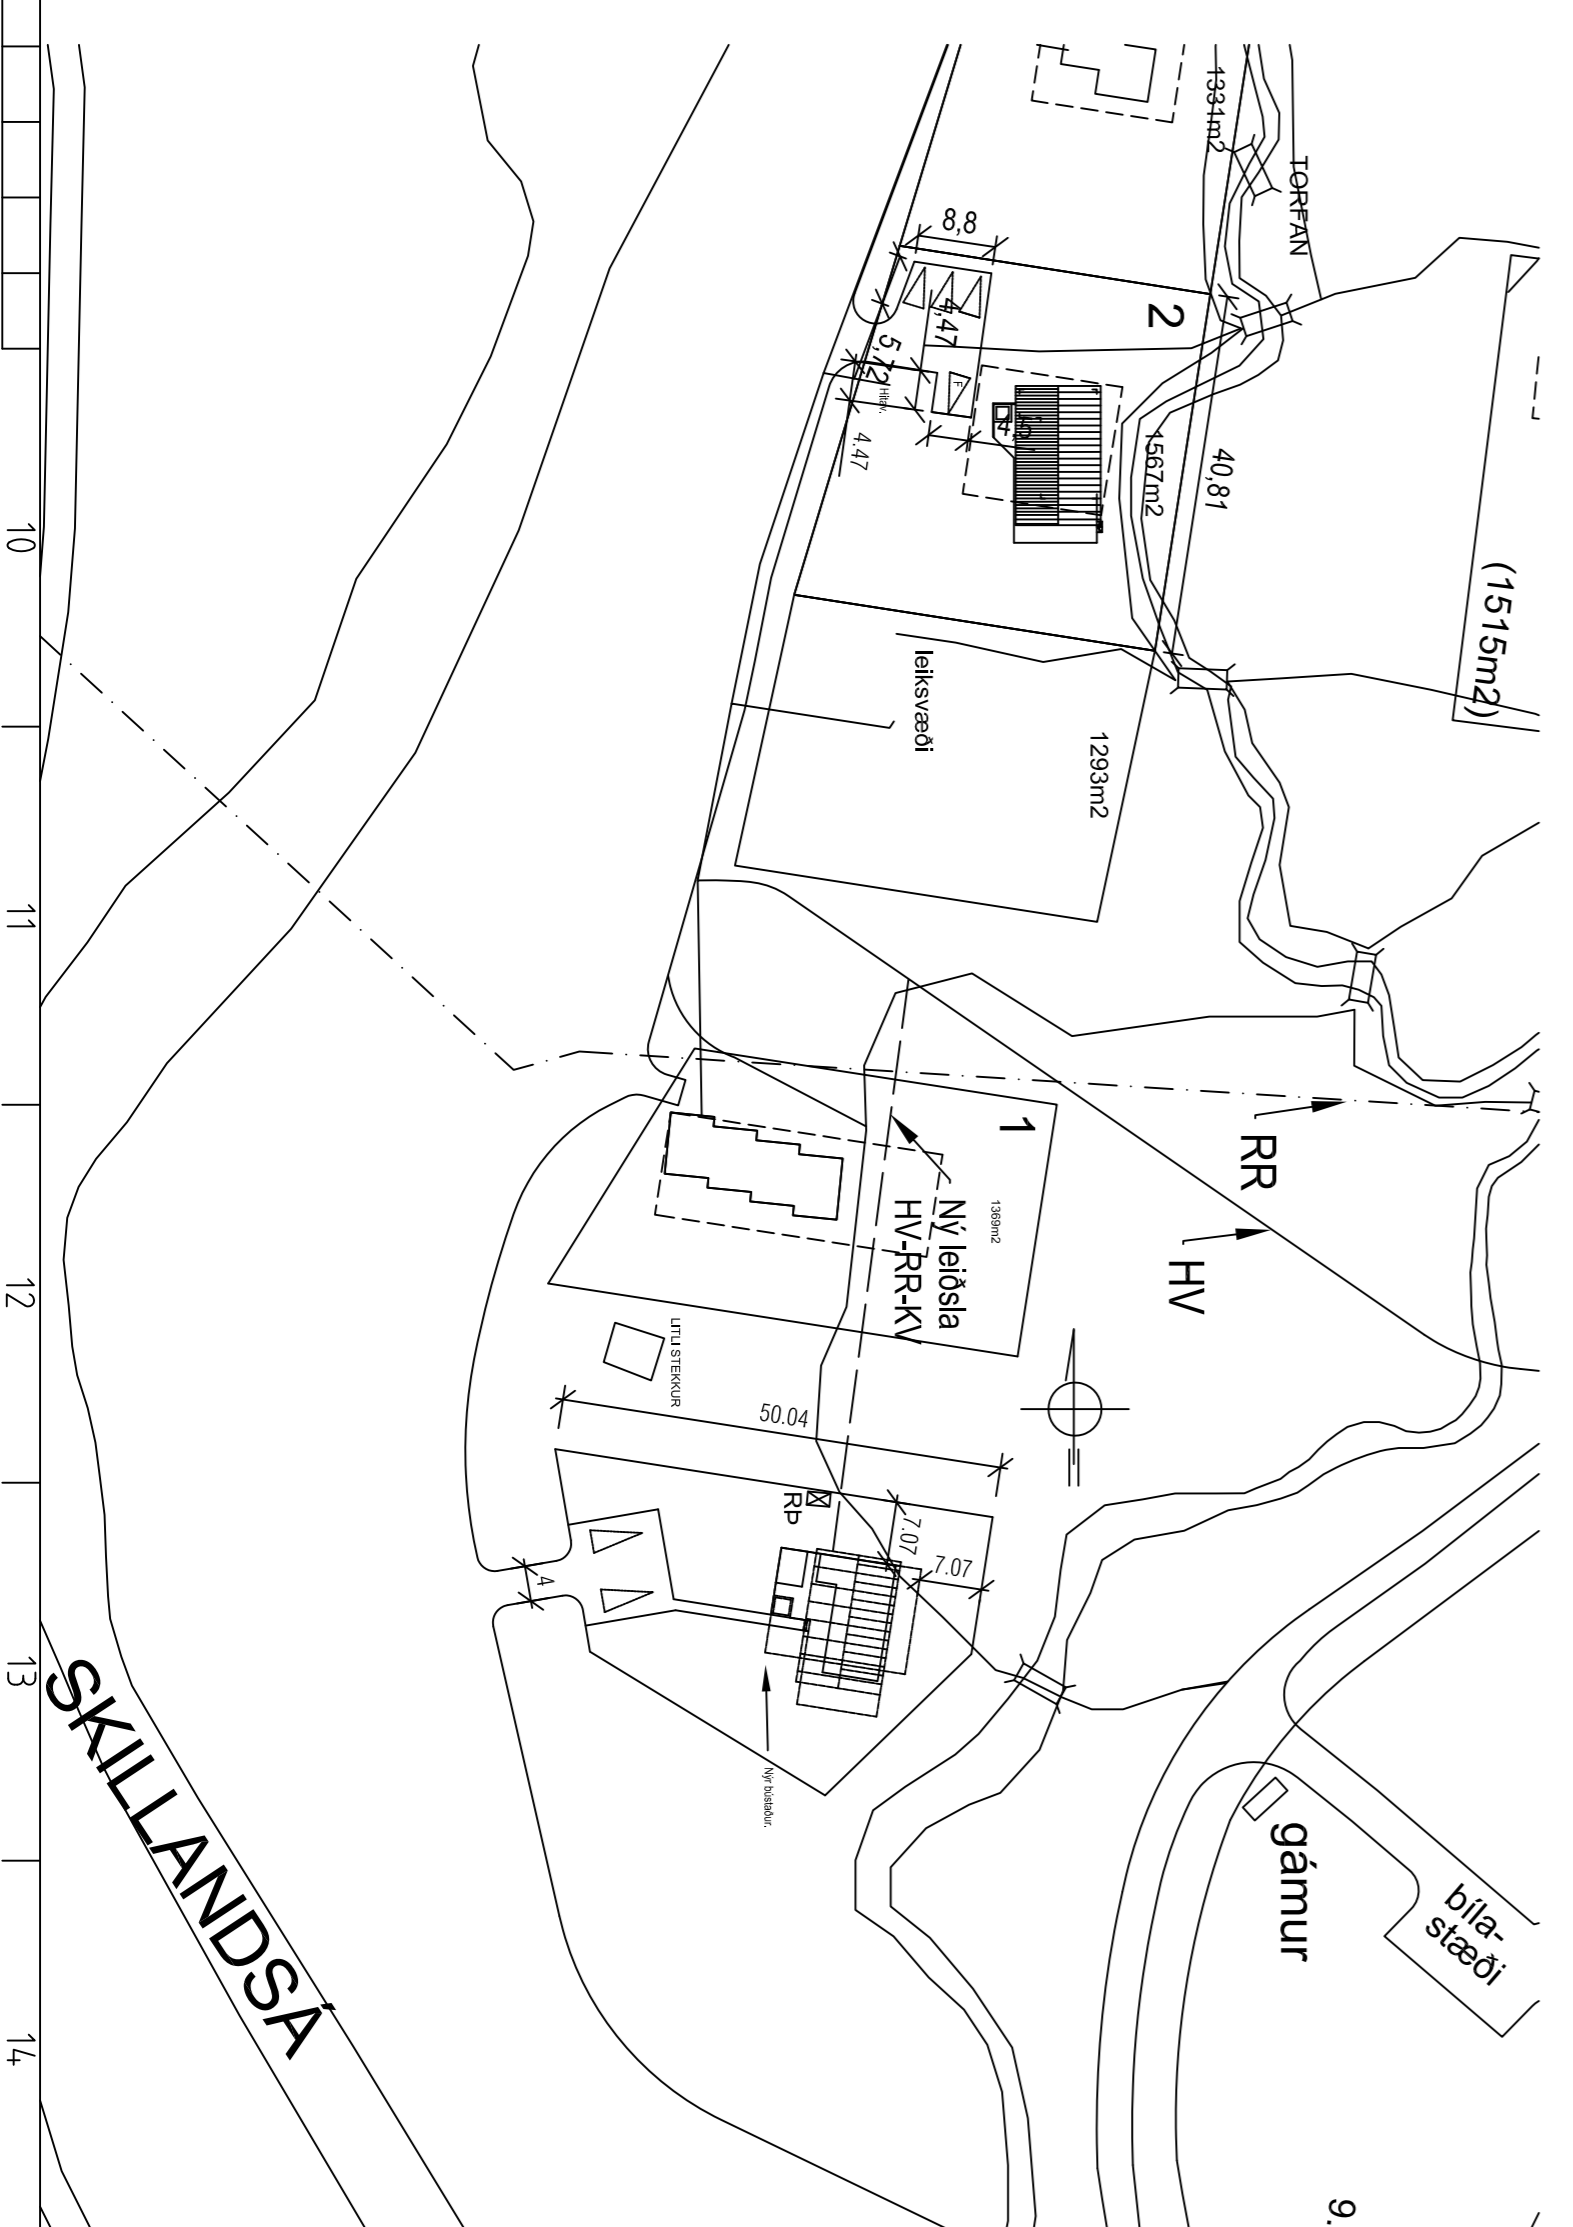

Snjó BB MkV 1:100

Nr. Dröfing	Heimildur: Arfan
Býgingarstærðir	Torfan 2
Tekentími	Samantölur Félags Skjalgerðarmanna.
Tekentími	Adalupplátur
Tekentími	2013-5 Tekning nr. 101-1 útskýring Júlí 2013.
Tekentími	1:100 1:500
Tekentími	skjalshúsi@net.is
Tekentími	skjalshúsi@net.is
Heimildur:	Teiknistofan Stráðhús Baugátanga 1.
Adalstjórnendur/Ársmening	2013/3/14/8