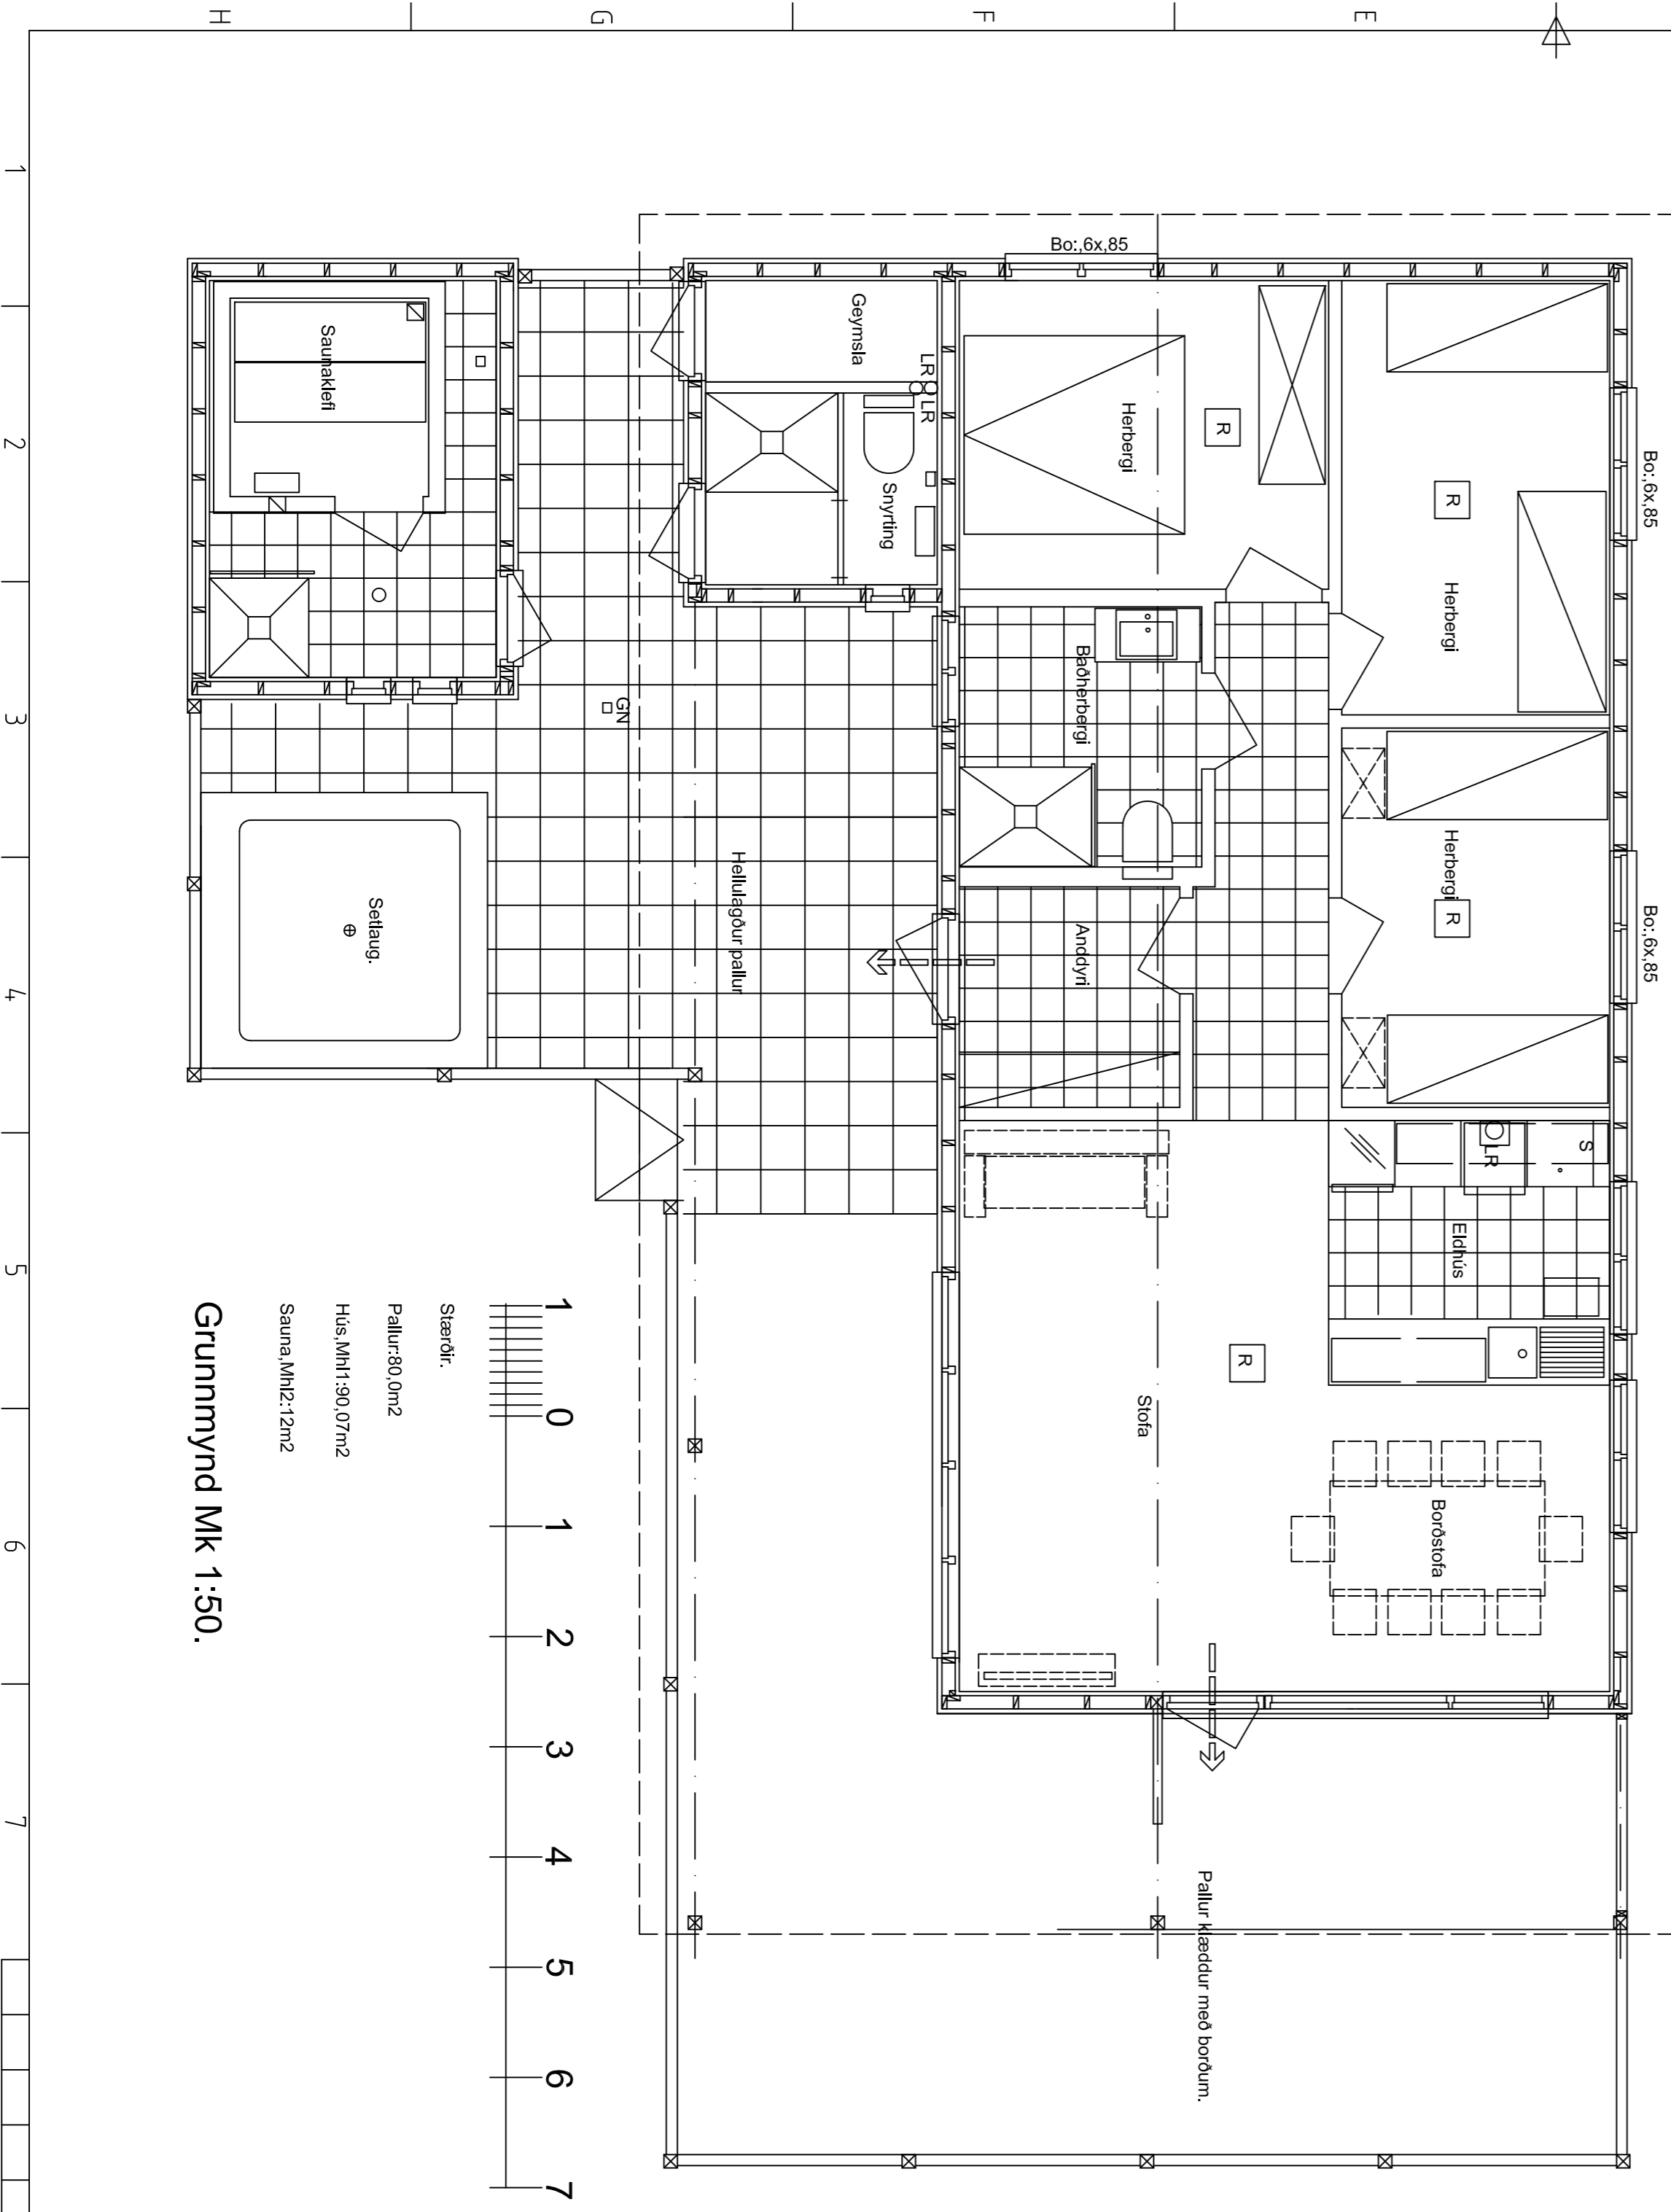

Suðurgafi Mk 1:100

Austurhlöð Mk 1:100

Vesturhlöð Mk 1:100

Norðurgafi Mk 1:100

Snjó BB MkV 1:100

Stærðir:

Pallur 80.0m<sup>2</sup>

Húsi M1 130.07m<sup>2</sup>

Sauna M1M2 12m<sup>2</sup>

Grunnmynd Mk 1:50.

Nr. Dröfing	Heimildur: Arfan
Býgingarstærðir	Torfan 2
Tekentími	Samantölur Félags Skjalgerðarmanna.
Tekentími	Adalupplátur
Tekentími	2013-5 Tekning nr. 101-1 útskýring Júlí 2013.
Tekentími	1:100 1:500
Tekentími	skjalshúsi@net.is
Tekentími	skjalshúsi@net.is
Heimildur:	Teiknistofan Stráðhús Baugátanga 1.
Adalstjórnendur/Ársmening	2013/3/14/8