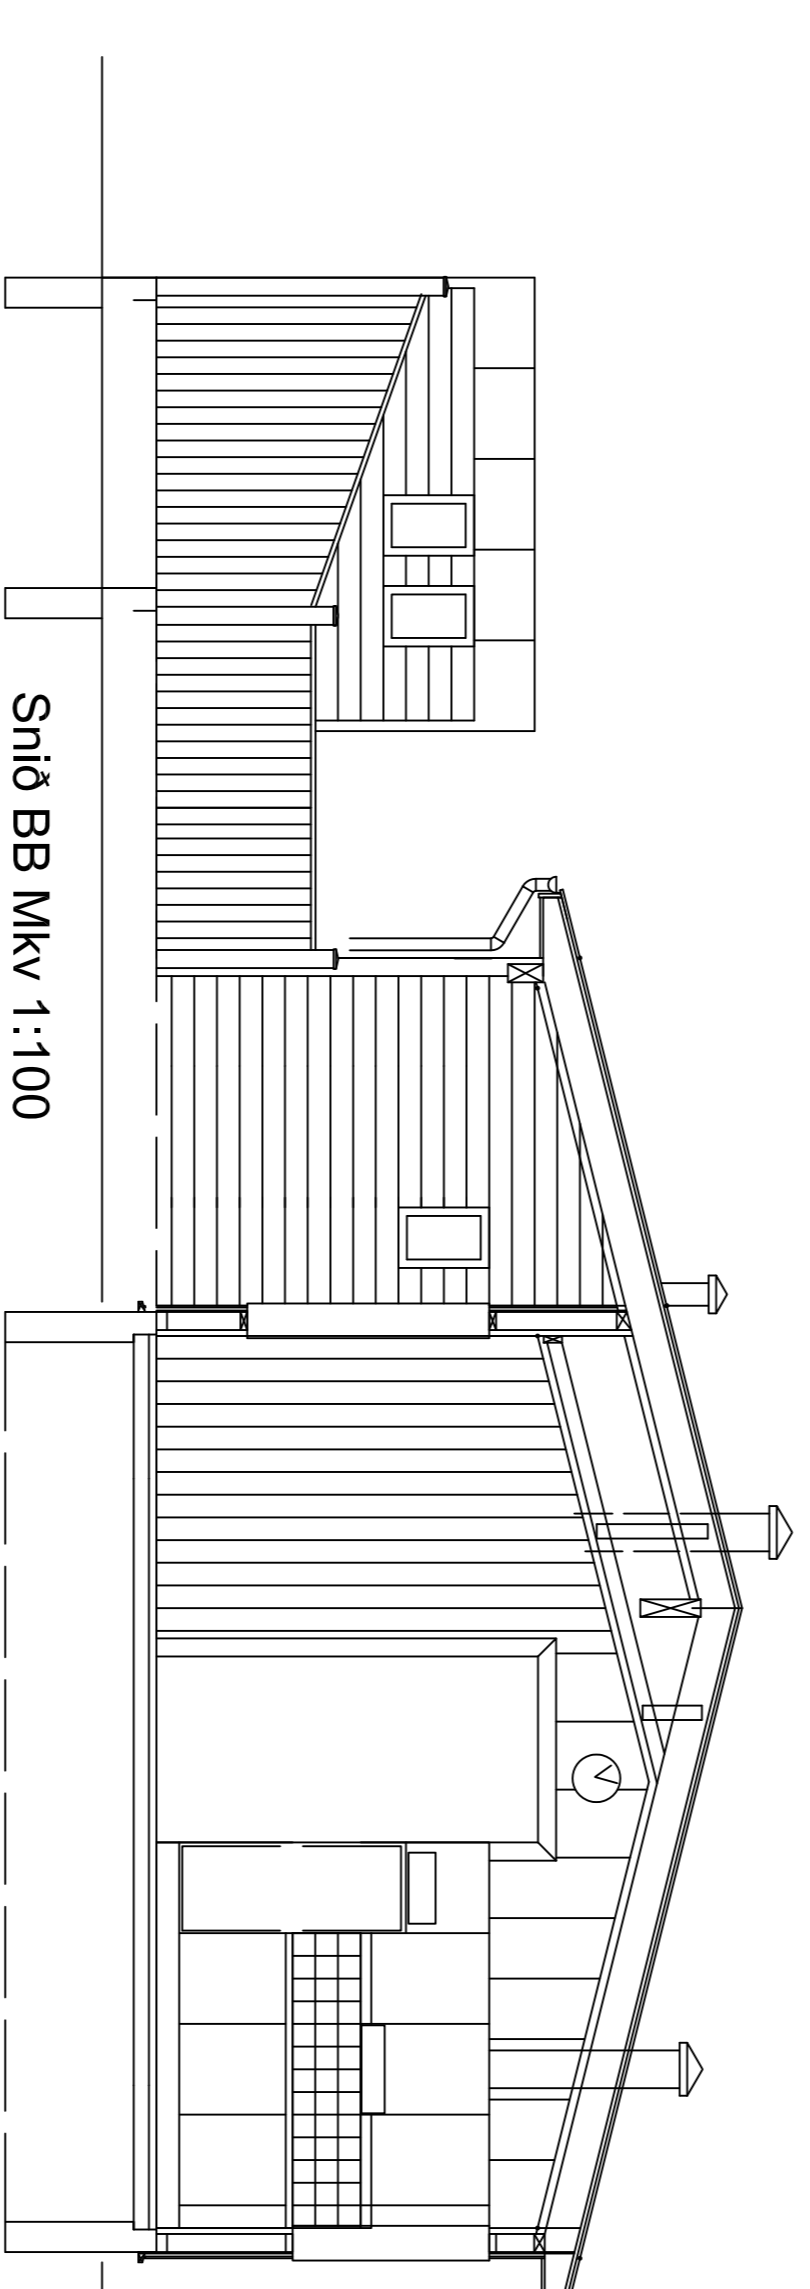

Suðurgafi Mk 1:100

Austurhlöð Mk 1:100

Vesturhlöð Mk 1:100

Norðurgafi Mk 1:100

Snjó BB MkV 1:100

Stærðir:

Pallur 80.0m<sup>2</sup>

Húsi M1 130.07m<sup>2</sup>

Sauna M1M2 12m<sup>2</sup>

Grunnmynd Mk 1:50.

Nr. Dröfing	Heimildur: Arfan
Býgingarstærðir	Torfan 2
Tekentími	Samantölur Félags Skjalgerðarmanna.
Tekentími	Adalupplátur
Tekentími	2013-5 Tekning nr. 101-1 útskýring Júlí 2013.
Tekentími	1:100 1:500
Tekentími	skjalshúsi@net.is
Tekentími	skjalshúsi@net.is
Heimildur:	Teiknistofan Stráðhús Baugátanga 1.
Adalstjórnendur/Ársmening	2013/3/14/8